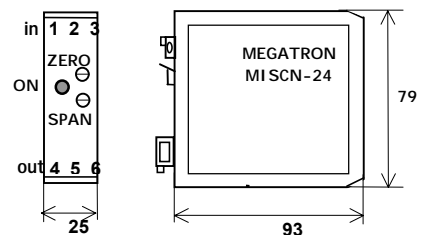

טמפ' סביבה: $-20 \div +65^\circ\text{C}$

זיוד: קופסא פלסטית UEGM 25

מידות: 93 X 79 X 25 מ"מ

התקנה: על פס DIN

אטימות: IP - 40

חיבור: ע"י חוטי חיבור (חיתוך $\max = 2.5\text{mm}^2$)
 התנגדות כניסה/יציאה (בטבלה):

◆ כיול ◆

המכשיר יוצא ממפעלנו כשהוא מכויל לפי דרישת הלקוח. במידת הצורך ניתן לכייל את אות היציאה ע"י פוט' ZERO ו-SPAN הנמצאים בחזית המכשיר. במצב אות כניסה מינימלי, כייל ע"י פוט' ZERO לקבלת אות יציאה מינימלי. במצב אות כניסה מקסימלי כייל ע"י פוט' SPAN לקבלת אות יציאה מקסימלי. יש לחזור שוב על הכיול. יש לבצע הכיול בעזרת מכשירים מתאימים (מאושרים ע"י מעבדה מוסמכת).

| התנגדות יציאה | התנגדות כניסה (הזנה 24VDC) | דגם | מידות |
|---------------------------------|---|----------------------|--------|
| 4-20 mA $R_{LOAD} < 650 \Omega$ | 4-20 mA $R_{in} = 25 \Omega$ | MI SCN - 24 - CTC | זרם DC |
| 0-10 V $R_{LOAD} > 500 \Omega$ | | MI SCN - 24 - CTV | |
| 4-20 mA $R_{LOAD} < 650 \Omega$ | / 0-10 VDC / 0-60 mVDC או אחרת $R_{in} > 10 \text{M}\Omega$ | MI SCN - 24 - VTC | מתח DC |
| 0-10 V $R_{LOAD} > 500 \Omega$ | | MI SCN - 24 - VTV | |
| ראה למעלה | $R_{in} > 100 \text{M}\Omega$ | MI SCN - 24 - ...-HI | |

◆ חיבורים ◆

מהדק חיבור של
 מתח הזנה: 3 (-), 6 (+)
 כניסה: 2 (-), 1 (+)
 יציאה: 4 (-), 5 (+)

◆ מידות ◆

◆ הוראות להזמנה ◆

יש להגדיר בהזמנה תחומי מדידה ויציאה!

דוגמה: MI SCN-24-VTC- 48

כניסה: 0-5 VDC, יציאה: 0-20mA