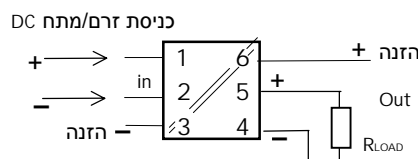

טמפ' סביבה: $-20 \div +65^\circ\text{C}$

זיוד: קופסא פלסטית UEGM 25

מידות: 93 X 79 X 25 מ"מ

התקנה: על פס DIN

אטימות: IP - 40

חיבור: ע"י חוטי חיבור (חיתוך $\max = 2.5\text{mm}^2$)
 התנגדות כניסה/יציאה (בטבלה):

◆ כיול ◆

המכשיר יוצא ממפעלנו כשהוא מכויל לפי דרישת הלקוח. במידת הצורך ניתן לכייל את אות היציאה ע"י פוט' ZERO ו-SPAN הנמצאים בחזית המכשיר. במצב אות כניסה מינימלי, כייל ע"י פוט' ZERO לקבלת אות יציאה מינימלי. במצב אות כניסה מקסימלי כייל ע"י פוט' SPAN לקבלת אות יציאה מקסימלי. יש לחזור שוב על הכיול. יש לבצע הכיול בעזרת מכשירים מתאימים (מאושרים ע"י מעבדה מוסמכת).

| התנגדות יציאה | התנגדות כניסה (הזנה 24VDC) | דגם | מידות |
|---------------------------------|---|----------------------|--------|
| 4-20 mA $R_{LOAD} < 650 \Omega$ | 4-20 mA $R_{in} = 25 \Omega$ | MI SCN - 24 - CTC | זרם DC |
| 0-10 V $R_{LOAD} > 500 \Omega$ | | MI SCN - 24 - CTV | |
| 4-20 mA $R_{LOAD} < 650 \Omega$ | / 0-10 VDC / 0-60 mVDC או אחרת $R_{in} > 10 \text{M}\Omega$ | MI SCN - 24 - VTC | מתח DC |
| 0-10 V $R_{LOAD} > 500 \Omega$ | | MI SCN - 24 - VTV | |
| ראה למעלה | $R_{in} > 100 \text{M}\Omega$ | MI SCN - 24 - ...-HI | |

◆ חיבורים ◆

מהדק חיבור של
 מתח הזנה: 3 (-), 6 (+)
 כניסה: 2 (-), 1 (+)
 יציאה: 4 (-), 5 (+)

◆ מידות ◆

◆ הוראות להזמנה ◆

יש להגדיר בהזמנה תחומי מדידה ויציאה!

דוגמה: MI SCN-24-VTC- 48

כניסה: 0-5 VDC, יציאה: 0-20mA