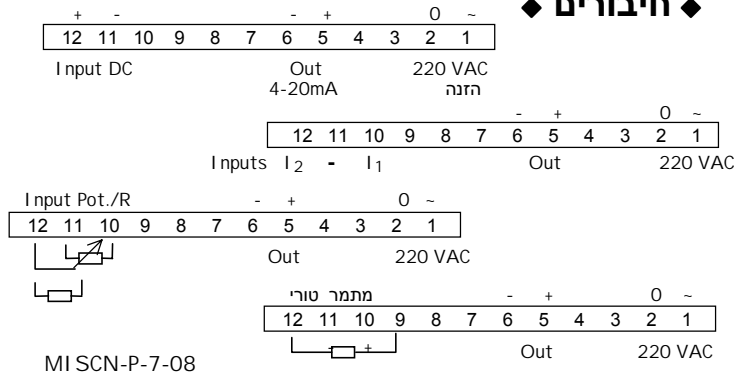

◆ חיבורים ◆

◆ כיוול ◆

המכשיר יוצא ממפעלנו כשהוא מכיל לפי דרישת הלקוח. במידת הצורך ניתן לכוון אות יציאה ע"י פוט' ZERO ו-SPAN הנמצאים מאחרי הפנל הקדמי (ניתן לפתוח הפנל כלפי מעלה). הכיוול נבצע בעזרת מכשירים מתאימים (מאשרים ע"י מעבדה מוסמכת).